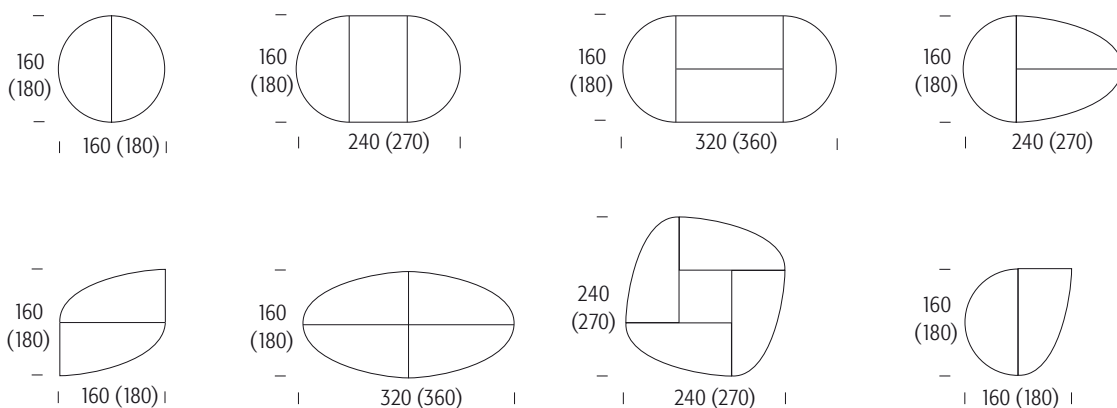

casala[®]

Congress

6505/40

6505/10

Congress

6505/30

6505/20

6505/21

Blockable castors

Bridging top

Congress Design Team Süd

Het Congress tafelprogramma is een vergadertafelsysteem met oneindig veel variatiemogelijkheden. Door de verschillende bladvormen en opties heeft het programma veel toepassingsmogelijkheden. Het veranderen van de opstelling is in korte tijd te realiseren. Het Congress tafelprogramma kan worden voorzien van een fineer of hpl topklaag en is leverbaar met verschillende randafwerkingen. De fineertoplaag is leverbaar in diverse houtsoorten waaronder beuken, kersen, blank gelakt danwel in kleur gebeitst. Wat het programma kenmerkt zijn de poten die het blad een zwevend karakter geven. Voor conferentie opstellingen zijn passende tussenbladen en frontschotten verkrijgbaar.

Für weitere Spezifikationen und Möglichkeiten verweisen wir auf die Casala Preisliste

The Congress table programme is an exceptionally versatile table system with unlimited variation possibilities. A considerable range of shapes and additional components allow the Congress table system to fulfil a wide spectrum of applications. The Congress table positions are easily changed and the programme is available with a veneer or laminated top and with various edges. The veneer top is available in different kinds of wood for example beech, cherry and can be natural lacquered or stained in the standard colours. The Congress programme can be recognised by its legs which gives the top a floating character. The conference lay outs can be configured using bridging tops and modesty panels.